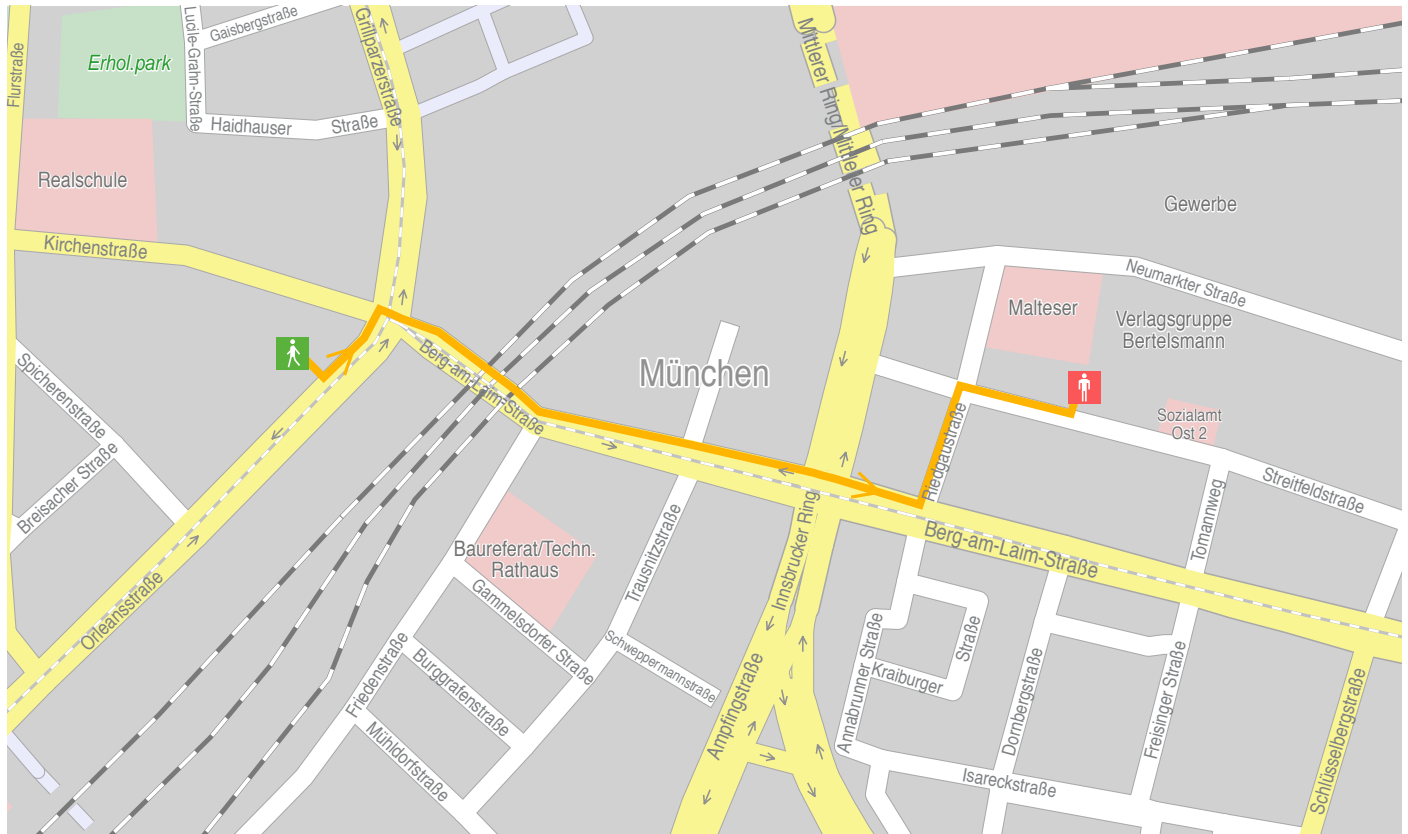

Weg von München Orleansstraße 87 nach München Streitfeldstraße 19.

© 2003 NAVTEQ/PTV AG/Map&Guide

— Fußweg
 Start Fußweg
 Ende Fußweg

1.	Start München Orleansstraße 87.		
2.	↑ geradeaus Orleansstraße	90 m	90 m
3.	↑ geradeaus Haidenauplatz	60 m	150 m
4.	↑ geradeaus Berg-am-Laim-Straße	0.5 km	0.7 km
5.	↶ links Riedgaustraße	120 m	0.8 km
6.	↷ rechts Streitfeldstraße	110 m	0.9 km
7.	Ankunft München Streitfeldstraße 19.		